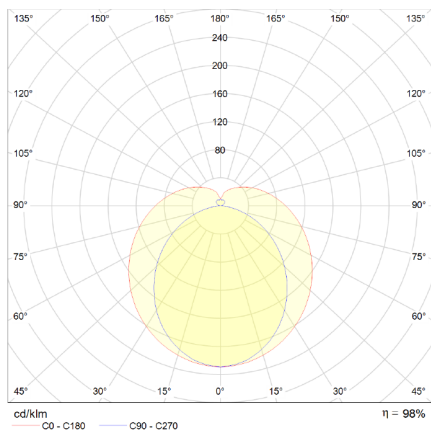

DATI FOTOMETRICI - PHOTOMETRIC DATA