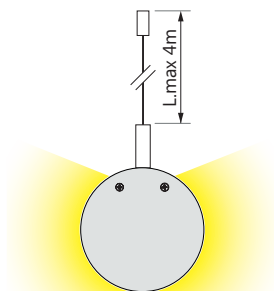

TUBE 6.0 29W SUNLIKE

SISTEMA DI FISSAGGIO - FASTENING SYSTEM