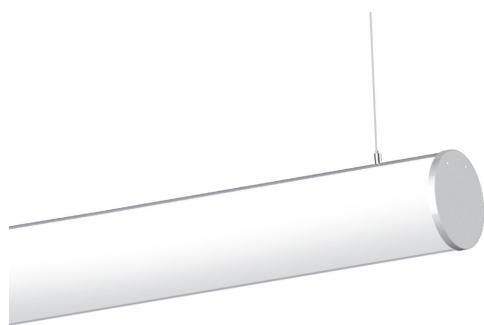

TUBE 6.0 29W SUNLIKE**Caratteristiche - Specifications**

Materiale - Material	Alluminio - Aluminum
Peso al metro - Weight per meter	600 g
Lunghezza - Length	Su misura - Custom made
Grado protezione - IP rating	IP20
Finitura standard anodizzata - Standard anodized finish	
Finiture optional - Optional finish	
Marcature - Marking	ERC CE