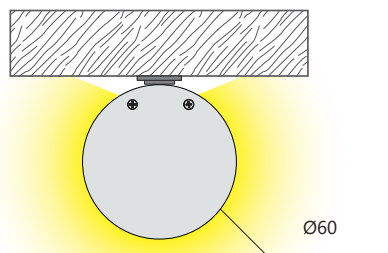

TUBE 6.0 29W SUNLIKE

SISTEMA DI FISSAGGIO - FASTENING SYSTEM