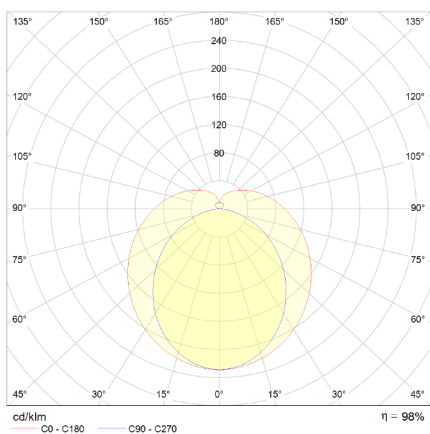

DATI FOTOMETRICI - PHOTOMETRIC DATA