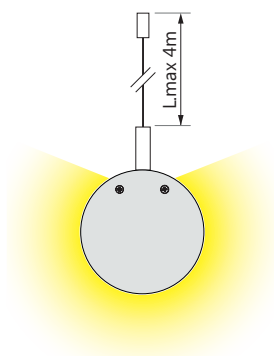

TUBE 6.0 15W

SISTEMA DI FISSAGGIO - FASTENING SYSTEM