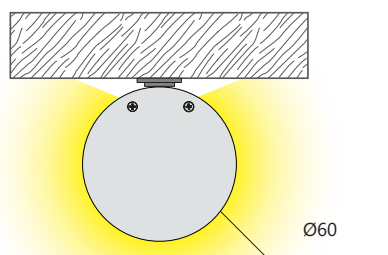

TUBE 6.0 15W

SISTEMA DI FISSAGGIO - FASTENING SYSTEM