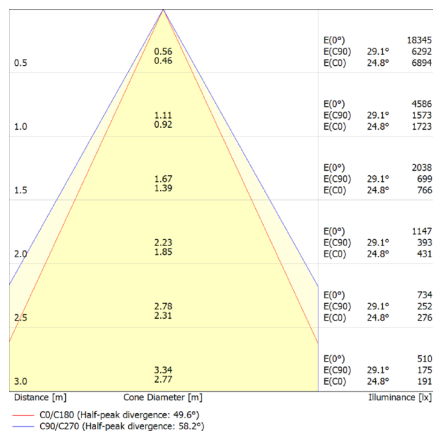

Apparecchio - Device

Temperatura colore - Color temperature	2700 K	3000 K	4000 K
Flusso lampada - Light flux	4383 lm	4517 lm	4677 lm
Efficienza lampada LED - LED lamp efficiency	50 lm/W	52 lm/W	54 lm/W
Indice rosso saturo - Saturated red colour index (R9)	>60	>70	>80
Indice di resa cromatica - Colour rendering index (Ra)	95		
SDCM	3		
Rischio fotobiologico - Photobiological risk	RG 0		
Coefficiente di abbagliamento - UGR	UGR 12		

Codice prodotto - Product Code

PWXL_DARK_2.54_TRK_xxx_z_kkk

. xxx= WW2_9 (2700°K), WW9 (3000°K), NW9 (4000°K)
 . z= B (black), W (white)

. kkk (solo se dimmerabile/only for dimming)=
 CAS (Casambi), DALI (Dali)

PWXL DARK TRK 2.54

DATI FOTOMETRICI - PHOTOMETRIC DATA

Ottica 50°

PWXL dark track 2.54 con ottica 50°

PWXL dark track 2.54 with 50° optic