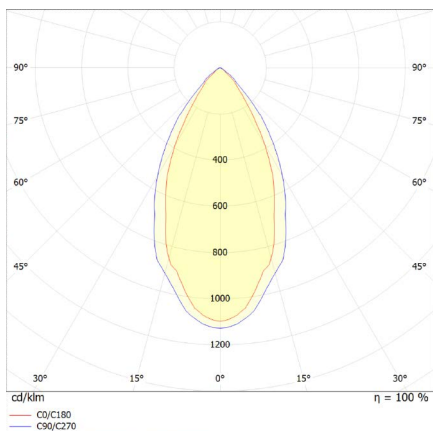

Sorgente luminosa - Light source

Tipo di sorgente - Type of source	LED		
Tensione minima sul secondario - Minimum voltage on secondary circuit	24 Vdc		
Assorbimento modulo LED - Absorption module LED	77 W		
Temperatura colore - Color temperature	2700 K	3000 K	4000 K
Flusso nominale LED - Nominal LED flux	10958 lm	11293 lm	11693 lm
Efficienza modulo LED - LED module efficiency	142 lm/W	147 lm/W	152 lm/W
Classe efficienza energetica LED - Efficiency class LED	D		
Durata - Duration life	L80/ B10 (25 °C) > 50.000 h		

Apparecchio - Device

Temperatura colore - Color temperature	2700 K	3000 K	4000 K
Flusso lampada - Light flux	4383 lm	4517 lm	4677 lm
Efficienza lampada LED - LED lamp efficiency	50 lm/W	52 lm/W	54 lm/W
Indice rosso saturo - Saturated red colour index (R9)	>60	>70	>80
Indice di resa cromatica - Colour rendering index (Ra)	95		
SDCM	3		
Rischio fotobiologico - Photobiological risk	RG 0		
Coefficiente di abbagliamento - UGR	UGR 12		

Codice prodotto - Product Code

PWXL_DARK_2.54_TRK_xxx_z_kkk

. xxx= WW2_9 (2700°K), WW9 (3000°K), NW9 (4000°K)
 . z= B (black), W (white)

. kkk (solo se dimmerabile/only for dimming)=
 CAS (Casambi), DALI (Dali)

PWXL DARK TRK 2.54

DATI FOTOMETRICI - PHOTOMETRIC DATA

Ottica 50°

PWXL dark track 2.54 con ottica 50°

PWXL dark track 2.54 with 50° optic