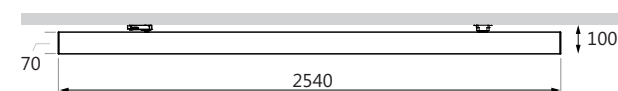

PWXL DARK TRK 2.54

Caratteristiche - Specifications

Materiale - Material	Alluminio - Aluminum
Finitura standard verniciata - Standard painted finish	
Verniciatura optional - Optional painting	
Peso - Weight	4875 g
Lunghezza - Length	2540 mm
Grado protezione - IP rating	IP20
Marcature - Marking	

Sorgente luminosa - Light source

Tipo di sorgente - Type of source	LED		
Tensione minima sul secondario - Minimum voltage on secondary circuit	24 Vdc		
Assorbimento modulo LED - Absorption module LED	77 W		
Temperatura colore - Color temperature	2700 K	3000 K	4000 K
Flusso nominale LED - Nominal LED flux	10958 lm	11293 lm	11693 lm
Efficienza modulo LED - LED module efficiency	142 lm/W	147 lm/W	152 lm/W
Classe efficienza energetica LED - Efficiency class LED	D		
Durata - Duration life	L80/ B10 (25 °C) > 50.000 h		

Apparecchio - Device

Temperatura colore - Color temperature	2700 K	3000 K	4000 K
Flusso lampada - Light flux	4383 lm	4517 lm	4677 lm
Efficienza lampada LED - LED lamp efficiency	50 lm/W	52 lm/W	54 lm/W
Indice rosso saturo - Saturated red colour index (R9)	>60	>70	>80
Indice di resa cromatica - Colour rendering index (Ra)	95		
SDCM	3		
Rischio fotobiologico - Photobiological risk	RG 0		
Coefficiente di abbagliamento - UGR	UGR 12		