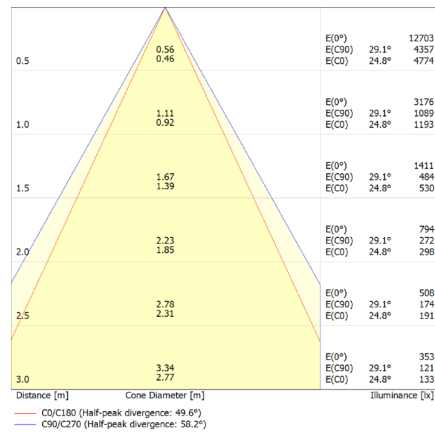

Sorgente luminosa - Light source

Tipo di sorgente - Type of source	LED
Tensione minima sul secondario - Minimum voltage on secondary circuit	24Vdc
Assorbimento modulo LED - Absorption module LED	41 W
Temperatura colore - Color temperature	2700 K - 5700K
Flusso nominale LED - Nominal LED flux	6153 lm
Efficienza modulo LED - LED module efficiency	150 lm/W
Classe efficienza energetica LED - Efficiency class LED	E
Durata - Duration life	L80/ B10 (25 °C) > 50.000 h

Apparecchio - Device

Flusso lampada - Light flux	2461 lm
Efficienza lampada LED - LED lamp efficiency	52 lm/W
Indice rosso saturo - Saturated red colour index (R9)	>90
Indice di resa cromatica - Colour rendering index (Ra)	95
SDCM	3
Rischio fotobiologico - Photobiological risk	RG 0
Coefficiente di abbagliamento - UGR	UGR 12

Caratteristiche sistema ottico - Optical system characteristics

Materiale dell'ottica - Material lens	Policarbonato - Polycarbonate
---------------------------------------	--------------------------------------

Codice prodotto - Product Code

PWXL_DARK_1.66_TRK_DYN_z

. z= B (black), W (white)

PWXL DARK TRK 1.66 TUNABLE

DATI FOTOMETRICI - PHOTOMETRIC DATA

Ottica 50°

PWXL dark track 1.7 con ottica 50°

PWXL dark track 1.7 with 50° optic