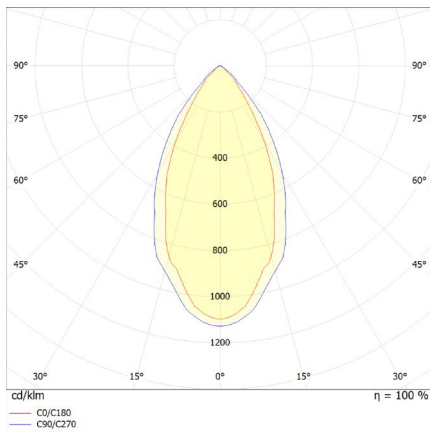

Sorgente luminosa - Light source

Tipo di sorgente - Type of source	LED
Tensione minima sul secondario - Minimum voltage on secondary circuit	24Vdc
Assorbimento modulo LED - Absorption module LED	41 W
Temperatura colore - Color temperature	2700 K - 5700K
Flusso nominale LED - Nominal LED flux	6153 lm
Efficienza modulo LED - LED module efficiency	150 lm/W
Classe efficienza energetica LED - Efficiency class LED	E
Durata - Duration life	L80/ B10 (25 °C) > 50.000 h

Apparecchio - Device

Flusso lampada - Light flux	2461 lm
Efficienza lampada LED - LED lamp efficiency	52 lm/W
Indice rosso saturo - Saturated red colour index (R9)	>90
Indice di resa cromatica - Colour rendering index (Ra)	95
SDCM	3
Rischio fotobiologico - Photobiological risk	RG 0
Coefficiente di abbagliamento - UGR	UGR 12

Caratteristiche sistema ottico - Optical system characteristics

Materiale dell'ottica - Material lens	Policarbonato - Polycarbonate
---------------------------------------	--------------------------------------

Codice prodotto - Product Code

PWXL_DARK_1.66_TRK_DYN_z

. z= B (black), W (white)

PWXL DARK TRK 1.66 TUNABLE

DATI FOTOMETRICI - PHOTOMETRIC DATA

Ottica 50°

PWXL dark track 1.7 con ottica 50°

PWXL dark track 1.7 with 50° optic