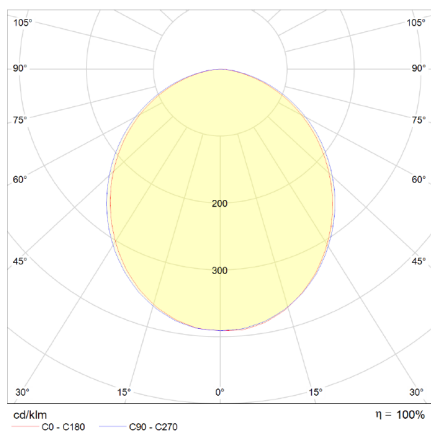

Apparecchio - Device

Temperatura colore - Color temperature	2700 K	3000 K	4000 K
Flusso lampada - Light flux	14318 lm	14756 lm	15278 lm
Efficienza lampada LED - LED lamp efficiency	79 lm/W	81 lm/W	84 lm/W
Indice rosso saturo - Saturated red colour index (R9)	>60	>70	>80
Indice di resa cromatica - Colour rendering index (Ra)	95		
SDCM	2		
Rischio fotobiologico - Photobiological risk	RG 0		

Codice prodotto - Product Code

QR_INSIDE_Q3_xxx

. xxx= WW2_9 (2700°K), WW9 (3000°K), NW9 (4000°K)

Q3 INSIDE

DATI FOTOMETRICI - PHOTOMETRIC DATA

Ottica 107°

Q3 inside con ottica 107°

Q3 inside with 107° optics