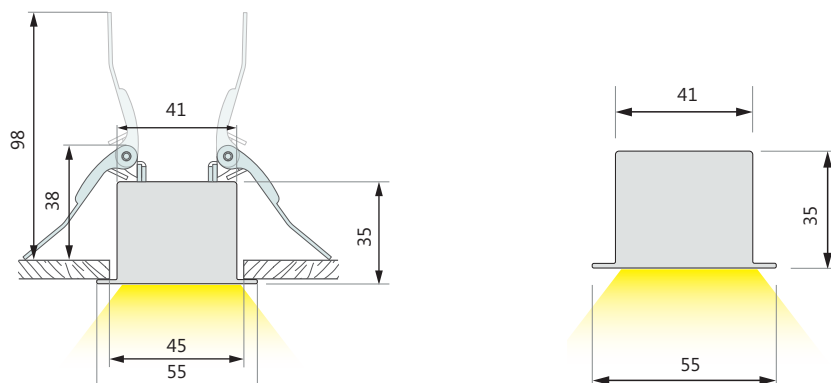

SISTEMA DI FISSAGGIO - FASTENING SYSTEM

Clip a molla standard - Standard spring clip