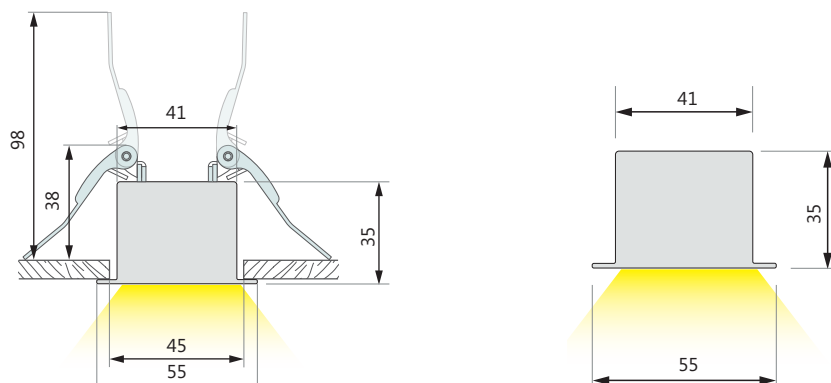

SISTEMA DI FISSAGGIO - FASTENING SYSTEM

Clip a molla standard - Standard spring clip