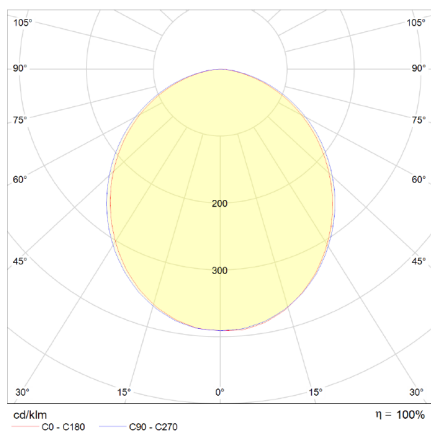

Apparecchio - Device

Temperatura colore - Color temperature	2700 K	3000 K	4000 K
Flusso lampada - Light flux	4772 lm	4918 lm	5092 lm
Efficienza lampada LED - LED lamp efficiency	79 lm/W	81 lm/W	84 lm/W
Indice rosso saturo - Saturated red colour index (R9)	>60	>70	>80
Indice di resa cromatica - Colour rendering index (Ra)	95		
SDCM	2		
Rischio fotobiologico - Photobiological risk	RG 0		

Codice prodotto - Product Code

QR_INSIDE_Q1_xxx

. xxx= WW2_9 (2700°K), WW9 (3000°K), NW9 (4000°K)

Q1 INSIDE

DATI FOTOMETRICI - PHOTOMETRIC DATA

Ottica 107°

Q1 inside con ottica 107°

Q1 inside with 107° optics