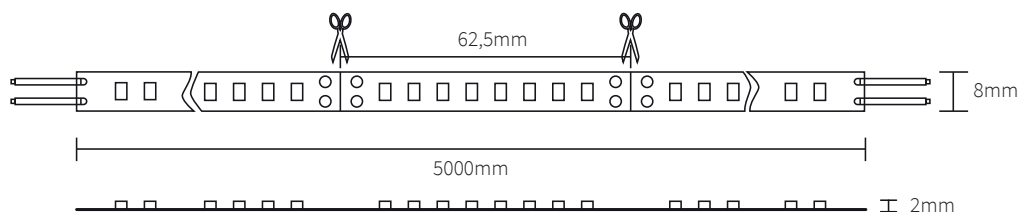

FLEX 9W - CRI TYP 95

Alta resa cromatica / High color rendering

POTENZA PER METRO - ALIMENTAZIONE - RESA CROMATICA
POWER PER METER - POWER SUPPLY - COLOR RENDERING

9W/mt - 24Vdc
CRI TYP 95

GRADO COLORE CCT	2700 K	920lm/mt
	3000 K	950lm/mt
	4000 K	980lm/mt
	6000 K	-
FLUSSO LUMINOSO PER METRO / LUMINOUS FLUX PER METER		

N. LED PER METRO / N. LED PER METER.....	128
POTENZA PER METRO / POWER PER METER.....	9W/mt
ALIMENTAZIONE / POWER SUPPLY.....	24Vdc
LED.....	2835
SUPPORTO / SUPPORT.....	Kapton
FISSAGGIO / FASTENING.....	Biadesivo 3M (incluso)
	Biadesive 3M (included)
COLLEGAMENTO / CONNECTION.....	max 5 mt
CLASSE ENERGETICA / ENERGY LABEL.....	A+
GRADO DI PROTEZIONE / INTERNATIONAL PROTECTION.....	IP20
SEZIONABILE / SECTIONABLE.....	62,5mm - 8 LED

FLEX 9W 128 led/mt 24 VDC - IP20		
Codice / Code	Grado Colore CCT	Flusso Luminoso per metro Luminous flux per meter
LED_FLEX_9_WW2/9	2700 K	920lm/mt
LED_FLEX_9_WW_9	3000 K	950lm/mt
LED_FLEX_9_NW_9	4000 K	980lm/mt