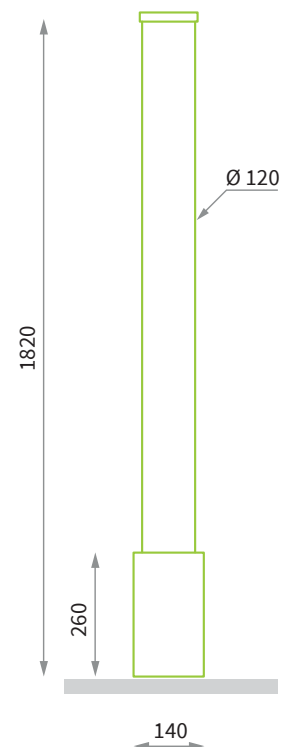

Fluo

CRI Typ 95

Casambi Ready

Dynamic White

GRADO COLORE	POTENZA - ALIMENTAZIONE - CRI			
	50W 230Vac CRI TYP 95	100W 230Vac CRI TYP 95	DYNAMIC 100W - 230 Vac CRI TYP 95	RGBW 100W - 230Vac CRI TYP 95
2700 K	3380lm	7280lm	7350lm (2700 K + 4000 K)	3380lm + RGB
3000 K	3640lm	7280lm		3640lm + RGB
4000 K	3970lm	7940lm		3970lm + RGB
FLUSSO LUMINOSO				

BASE
MARMO CARRARA

BASE
BASALTO

BASE METALLO
VERNICIATO BIANCO