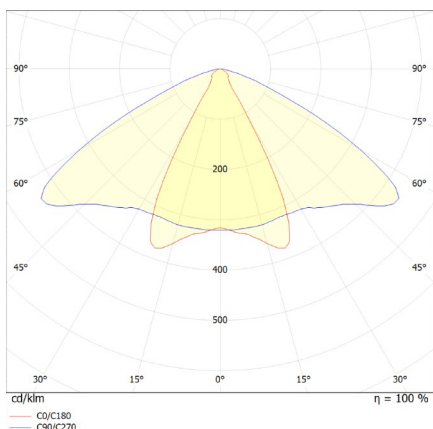

Apparecchio - Device

Temperatura colore - Color temperature	2700 K	3000 K	4000 K
Flusso lampada - Light flux	834 lm/m	869 lm/m	890 lm/m
Efficienza lampada LED - LED lamp efficiency	92 lm/W	96 lm/W	98 lm/W
Indice rosso saturo - Saturated red colour index (R9)	>90	>90	>90
Indice di resa cromatica - Colour rendering index (Ra)	95		
SDCM	3		
Rischio fotobiologico - Photobiological risk	RG 0		

* **Ottica disponibile in versione 30° e 60°. Available lens: 30° and 60°.**

Codice prodotto - Product Code

WASHER_bb_FLEX_9_xxx

. bb= 30 (30°), 60 (60°)

. xxx= WW2_9 (2700°K), WW9 (3000°K), NW9 (4000°K)

WASHER 9W FLEX

SISTEMA DI FISSAGGIO - FASTENING SYSTEM

Clip con lente Medium 60°
Clip with Medium 60° lens

Clip con lente Narrow 30°
Clip with Narrow 30° lens

DATI FOTOMETRICI - PHOTOMETRIC DATA

Ottica 30°

Ottica 60°

CUT ANGLE 45° + 45°

CUSTOM CUT ANGLE