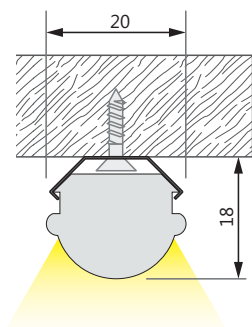

WASHER 9W FLEX**Caratteristiche - Specifications**

Materiale - Material	Alluminio - Aluminum
Peso al metro - Weight per meter	275 g
Lunghezza - Length	Su misura - Custom made
Grado protezione - IP rating	IP20
Finitura standard anodizzata - Standard anodized finish	
Finiture optional - Optional finish	   
Marcature - Marking	RoHS CE

* **Ottica disponibile in versione 30° e 60°. Available lens: 30° and 60°.**

Codice prodotto - Product Code

WASHER_bb_FLEX_9_xxx

. bb= 30 (30°), 60 (60°)

. xxx= WW2_9 (2700°K), WW9 (3000°K), NW9 (4000°K)

WASHER 9W FLEX

SISTEMA DI FISSAGGIO - FASTENING SYSTEM

Clip con lente Medium 60°
Clip with Medium 60° lens

Clip con lente Narrow 30°
Clip with Narrow 30° lens

DATI FOTOMETRICI - PHOTOMETRIC DATA

Ottica 30°

Ottica 60°

CUT ANGLE 45° + 45°