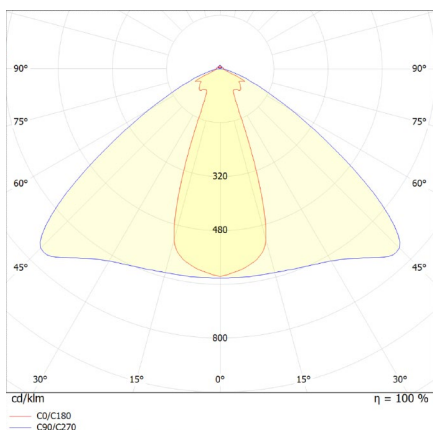

Apparecchio - Device

Temperatura colore - Color temperature	2700 K	3000 K	4000 K
Flusso lampada - Light flux	834 lm/m	869 lm/m	890 lm/m
Efficienza lampada LED - LED lamp efficiency	92 lm/W	96 lm/W	98 lm/W
Indice rosso saturo - Saturated red colour index (R9)	>90	>90	>90
Indice di resa cromatica - Colour rendering index (Ra)	95		
SDCM	3		
Rischio fotobiologico - Photobiological risk	RG 0		

* **Ottica disponibile in versione 30° e 60°. Available lens: 30° and 60°.**

Codice prodotto - Product Code

WASHER_bb_FLEX_9_xxx

. bb= 30 (30°), 60 (60°)

. xxx= WW2_9 (2700°K), WW9 (3000°K), NW9 (4000°K)

WASHER 9W FLEX

SISTEMA DI FISSAGGIO - FASTENING SYSTEM

Clip con lente Medium 60°
Clip with Medium 60° lens

Clip con lente Narrow 30°
Clip with Narrow 30° lens

DATI FOTOMETRICI - PHOTOMETRIC DATA

Ottica 30°

Ottica 60°

CUT ANGLE 45° + 45°

CUSTOM CUT ANGLE