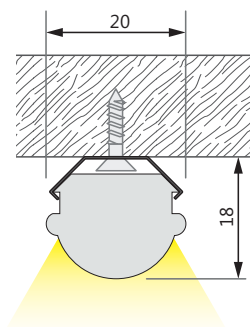

WASHER 9W FLEX**Caratteristiche - Specifications**

Materiale - Material	Alluminio - Aluminum
Peso al metro - Weight per meter	275 g
Lunghezza - Length	Su misura - Custom made
Grado protezione - IP rating	IP20
Finitura standard anodizzata - Standard anodized finish	
Finiture optional - Optional finish	   
Marcature - Marking	RoHS CE

* **Ottica disponibile in versione 30° e 60°. Available lens: 30° and 60°.**

Codice prodotto - Product Code

WASHER_bb_FLEX_9_xxx

. bb= 30 (30°), 60 (60°)

. xxx= WW2_9 (2700°K), WW9 (3000°K), NW9 (4000°K)

WASHER 9W FLEX

SISTEMA DI FISSAGGIO - FASTENING SYSTEM

Clip con lente Medium 60°
Clip with Medium 60° lens

Clip con lente Narrow 30°
Clip with Narrow 30° lens

DATI FOTOMETRICI - PHOTOMETRIC DATA

Ottica 30°

Ottica 60°

CUT ANGLE 45° + 45°