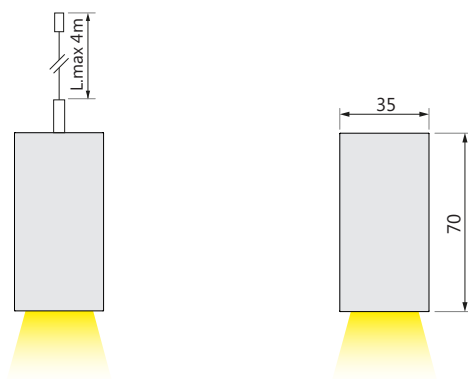

MIX 29W SUNLIKE

SISTEMA DI FISSAGGIO - FASTENING SYSTEM

Sospensione - Suspension