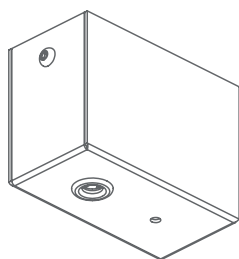

Exterior dimensions: 280 x 45 x h 34 mm

PORTA ALIMENTATORE M
POWER SUPPLY BOX M

Exterior dimensions: 292 x 103 x h 58 mm

PORTA ALIMENTATORE L
POWER SUPPLY BOX L

Exterior dimensions: 352 x 113 x h 58 mm

VERSIONE TONDA - ROUND VERSION

PORTA ALIMENTATORE TONDO S
POWER SUPPLY BOX ROUND S

Exterior dimensions: 345 x 85 x h 36 mm

PORTA ALIMENTATORE TONDO L
POWER SUPPLY BOX ROUND L

Exterior dimensions: 465 x 210 x h 60 mm

FINITURE - FINISHES

VERSIONE AAG - AAG VERSION

ROSONE METALLICO CON MORSETTIERA
CUP WITH TERMINAL BLOCK

Exterior dimensions: 62 x 32 x 45 mm
2 X 3P: 450V-30A
T: 115°C
sez. 2,5mmq

FINITURE - FINISHES

La serie di porta alimentatori ROUND è particolarmente indicata per tutte le lampade dalle forme sinuose e morbide. I rosoni porta alimentatore sono realizzati in alluminio verniciato bianco o nero (altre finiture su richiesta).
The ROUND series of power supply boxes is particularly suitable for all lamps with sinuous and soft shapes. The power supply boxes are made in aluminum painted white or black (other finishings on request).