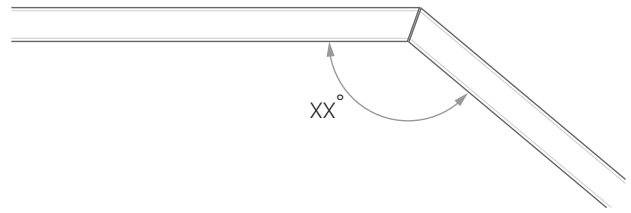

CUSTOM CUT ANGLE