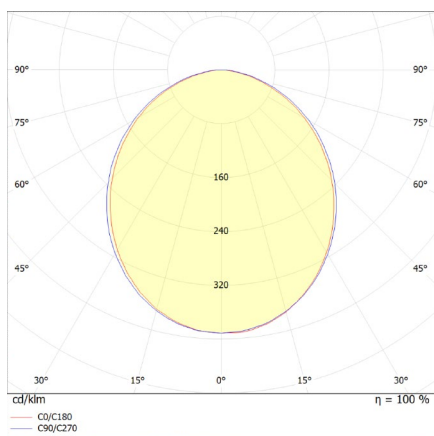

DATI FOTOMETRICI - PHOTOMETRIC DATA

Ottica 110°