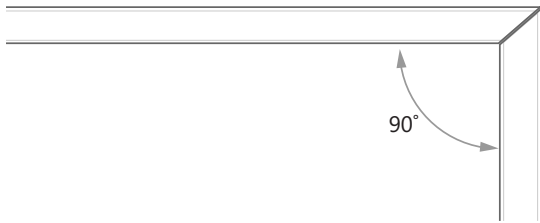

ACCESSORI - ACCESSORIES

ANGOLI CUSTOM - CUSTOM ANGLES

CUT ANGLE 45° + 45°