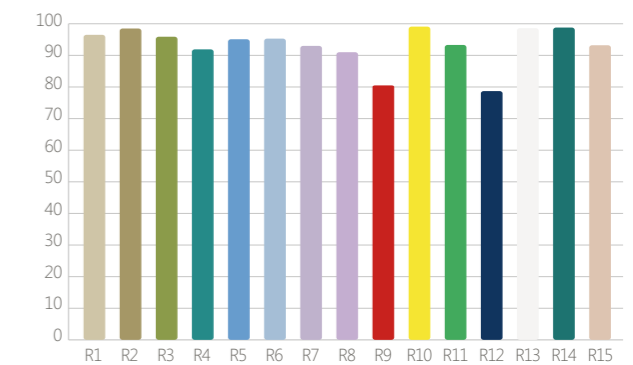

GRADO COLORE	POTENZA PER METRO – ALIMENTAZIONE – CRI					
	14.4W/mt 24Vdc CRI80	14.4W/mt 24Vdc CRI TYP95	28.8W/mt 24Vdc CRI80	28.8W/mt 24Vdc CRI TYP95	DYNAMIC 26,4W/mt 24Vdc - CRI80	RGB 28.8W/mt 24Vdc
2700 K	1415lm/mt	1055lm/mt	2830lm/mt	2110lm/mt	1150lm/mt	-
3000 K	1525lm/mt	1135lm/mt	3050lm/mt	2270lm/mt	+	-
4000 K	1625lm/mt	1240lm/mt	3250lm/mt	2480lm/mt		-
6000 K	-	-	-	-	1720lm/mt	-

TABELLA B - (CRI Typ 95)

TABELLA C - SLOT (CRI Typ 97)

TABELLA A

- QUADRO
- BIG
- ANGLE
- INSIDE
- GHOST
- POWER IN XL
- P. IN XL UGR12
- SKINNY
- TUBE 6.0
- TUBE 12.0
- PIATTO
- 30&60

TABELLA B

- CLASSIC
- COMPACT
- ANGLE COMPACT
- IN
- WIDE
- MIX
- WASHER