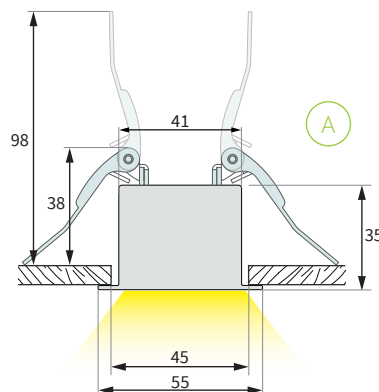

SISTEMA DI FISSAGGIO

A. Clip a Molla Standard