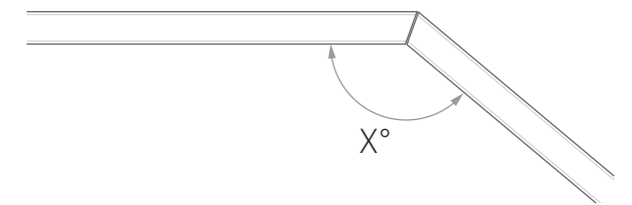

TINTA UNITA ROSSO EFFETTO SETA / 3 mt

TINTA UNITA VERDE EFFETTO SETA / 3 mt

GRIGIO LINO NATURALE / 3 mt

Realizzazioni angoli a richiesta

TAGLIO ANGOLI A 45° + 45°

TAGLIO ANGOLI CUSTOM

Rosone porta alimentatore