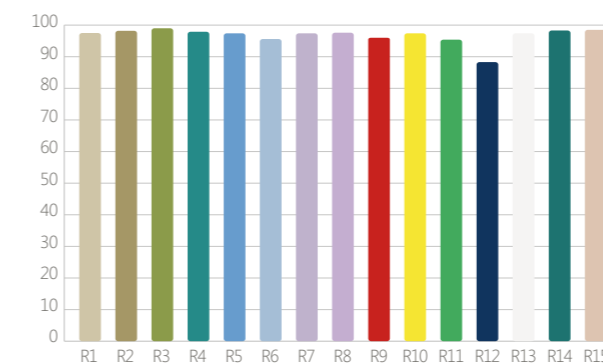

GRADO COLORE	POTENZA PER METRO – ALIMENTAZIONE – CRI					
	14.4W/mt 24Vdc CRI80	14.4W/mt 24Vdc CRI TYP95	28.8W/mt 24Vdc CRI80	28.8W/mt 24Vdc CRI TYP95	DYNAMIC 26,4W/mt 24Vdc - CRI80	RGB 28.8W/mt 24Vdc
2700 K	1415lm/mt	1055lm/mt	2830lm/mt	2110lm/mt	1150lm/mt	-
3000 K	1525lm/mt	1135lm/mt	3050lm/mt	2270lm/mt	+	-
4000 K	1625lm/mt	1240lm/mt	3250lm/mt	2480lm/mt		-
6000 K	-	-	-	-	1720lm/mt	-

TABELLA B - (CRI Typ 95)

TABELLA C - SLOT (CRI Typ 97)

TABELLA A

- QUADRO
- BIG
- ANGLE
- INSIDE
- GHOST
- POWER IN XL
- P. IN XL UGR12
- SKINNY
- TUBE 6.0
- TUBE 12.0
- PIATTO
- 30&60

TABELLA B

- CLASSIC
- COMPACT
- ANGLE COMPACT
- IN
- WIDE
- MIX
- WASHER