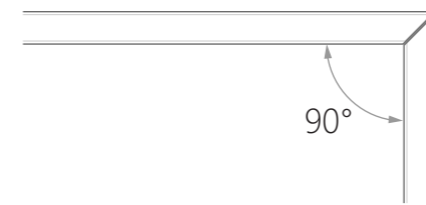

TINTA UNITA ROSSO EFFETTO SETA / 3 mt

TINTA UNITA VERDE EFFETTO SETA / 3 mt

GRIGIO LINO NATURALE / 3 mt

Realizzazioni angoli a richiesta

TAGLIO ANGOLI A 45° + 45°

TAGLIO ANGOLI CUSTOM

Rosone porta alimentatore