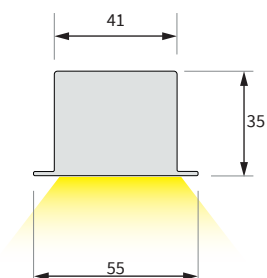

SISTEMA DI FISSAGGIO

A. Clip a Molla Standard