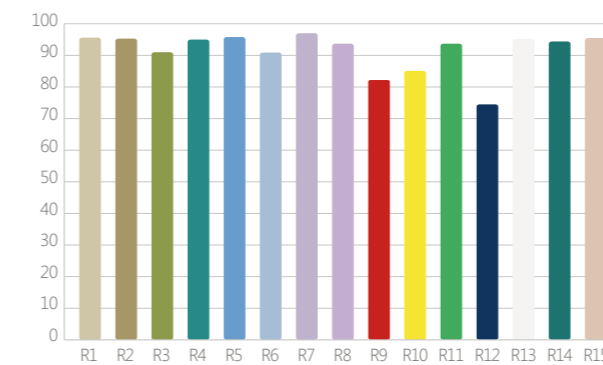

TABELLA C - SLOT (CRI Typ 97)

Alta Resa Cromatica

TABELLA A - (CRI Typ 95)