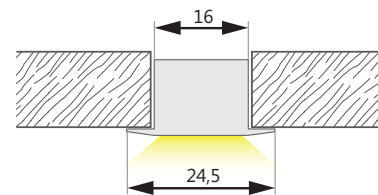

IN 16W FLEX**Caratteristiche - Specifications**

Materiale - Material	Alluminio - Aluminum
Peso al metro - Weight per meter	230 g
Lunghezza - Length	Su misura - Custom made
Grado protezione - IP rating	IP20
Finitura standard anodizzata - Standard anodized finish	
Finiture optional - Optional finish	   
Marcature - Marking	ERC CE

Codice prodotto - Product Code¹ IN_FLEX_16_WW2_9² IN_FLEX_16_WW9³ IN_FLEX_16_NW9

IN 16W FLEX

SISTEMA DI FISSAGGIO - FASTENING SYSTEM

Clip ad incastro
Interlocking clip

Hole Width 19 mm

Clip a molla
Spring clip

Hole Width 20 mm

Incolaggio
Gluing

Hole Width 17 mm

DATI FOTOMETRICI - PHOTOMETRIC DATA

Ottica 115°

ACCESSORI - ACCESSORIES

ANGOLI CUSTOM - CUSTOM ANGLES

CUT ANGLE 45° + 45°