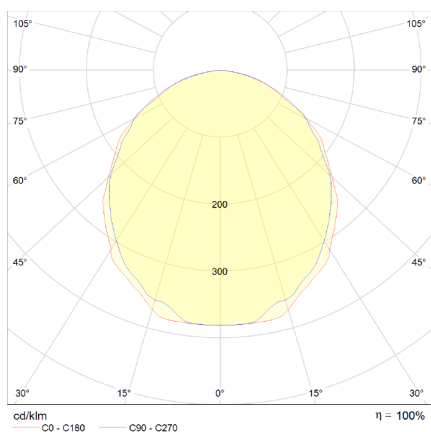

Hole Width 20 mm

Incolaggio
Gluing

Hole Width 17 mm

DATI FOTOMETRICI - PHOTOMETRIC DATA

Ottica 115°

ACCESSORI - ACCESSORIES

ANGOLI CUSTOM - CUSTOM ANGLES

CUT ANGLE 45° + 45°