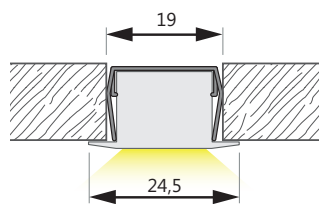

IN 16W FLEX

SISTEMA DI FISSAGGIO - FASTENING SYSTEM

Clip ad incastro
Interlocking clip

Hole Width 19 mm