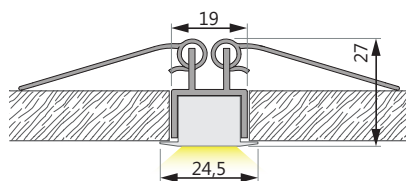

Codice prodotto - Product Code¹ IN_FLEX_16_WW2_9² IN_FLEX_16_WW9³ IN_FLEX_16_NW9

IN 16W FLEX

SISTEMA DI FISSAGGIO - FASTENING SYSTEM

Clip ad incastro
Interlocking clip

Hole Width 19 mm

Clip a molla
Spring clip

Hole Width 20 mm

Incolaggio
Gluing

Hole Width 17 mm

DATI FOTOMETRICI - PHOTOMETRIC DATA

Ottica 115°

ACCESSORI - ACCESSORIES

ANGOLI CUSTOM - CUSTOM ANGLES

CUT ANGLE 45° + 45°