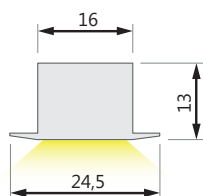

Codice prodotto - Product Code¹ IN_FLEX_16_WW2_9² IN_FLEX_16_WW9³ IN_FLEX_16_NW9

IN 16W FLEX

SISTEMA DI FISSAGGIO - FASTENING SYSTEM

Clip ad incastro
Interlocking clip

Hole Width 19 mm

Clip a molla
Spring clip

Hole Width 20 mm

Incolaggio
Gluing

Hole Width 17 mm

DATI FOTOMETRICI - PHOTOMETRIC DATA

Ottica 115°

ACCESSORI - ACCESSORIES

ANGOLI CUSTOM - CUSTOM ANGLES

CUT ANGLE 45° + 45°