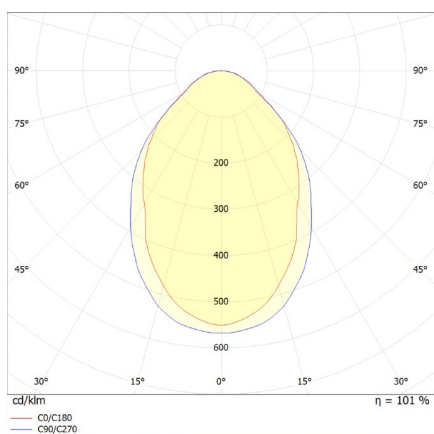

GHOST 30W PRISM**Caratteristiche - Specifications**

Materiale - Material	Alluminio - Aluminum
Peso al metro - Weight per meter	1880 g
Lunghezza - Length	Su misura - Custom made
Grado protezione - IP rating	IP20
Finitura standard verniciata - Standard painted finish	<input type="checkbox"/>
Marche - Marking	EAC CE

Apparecchio - Device

Temperatura colore - Color temperature	2700 K¹	3000 K²	4000 K³
Flusso lampada - Light flux	2940 lm/m	3031 lm/m	3138 lm/m
Efficienza lampada LED - LED lamp efficiency	98 lm/W	101 lm/W	105 lm/W
Indice rosso saturo - Saturated red colour index (R9)	>60	>70	>80
Indice di resa cromatica - Colour rendering index (Ra)	95		
SDCM	3		
Rischio fotobiologico - Photobiological risk	RG 0		
Coefficiente di abbagliamento - UGR	UGR 19		

Caratteristiche sistema ottico - Optical system characteristics

Materiale dell'ottica - Material lens	PPMA
Schermo - Screen	Microprismatic - Microprismatic

* Schermo disponibile in lunghezze fino a 6m. Screen available in lengths up to 6m.

DATI FOTOMETRICI - PHOTOMETRIC DATA

Ottica 82°

CUT ANGLE 45° + 45°

CUSTOM CUT ANGLE