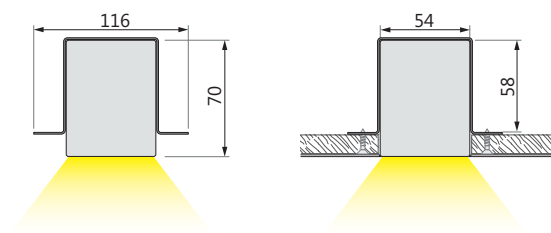

GHOST 30W PRISM

SISTEMA DI FISSAGGIO - FASTENING SYSTEM