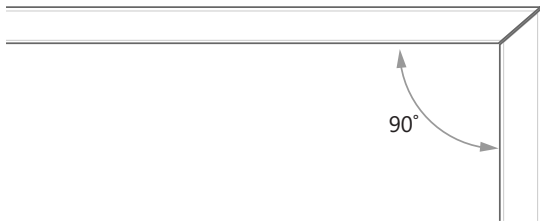

CUT ANGLE 45° + 45°