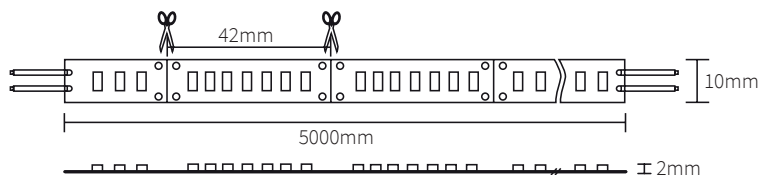

FLEX 18.5W - CRI TYP 95

Alta resa cromatica / High color rendering

POTENZA PER METRO - ALIMENTAZIONE - RESA CROMATICA
POWER PER METER - POWER SUPPLY - COLOR RENDERING

18.5W/mt - 24Vdc
CRI TYP 95

GRADO COLORE CCT	2200 K	-
	2700 K	1860lm/mt
	3000 K	1960lm/mt
	4000 K	2030lm/mt
	6000 K	-
FLUSSO LUMINOSO PER METRO / LUMINOUS FLUX PER METER		

N. LED PER METRO / N. LED PER METER.....	168
POTENZA PER METRO / POWER PER METER.....	18.5W/mt
ALIMENTAZIONE / POWER SUPPLY.....	24Vdc
LED.....	2835
SUPPORTO / SUPPORT.....	Kapton
FISSAGGIO / FASTENING.....	Biadesivo 3M (incluso)Biadhesive 3M (included)
COLLEGAMENTO / CONNECTION.....	max 5 mt
CLASSE ENERGETICA / ENERGY LABEL.....	A+
GRADO DI PROTEZIONE / INTERNATIONAL PROTECTION.....	IP20
SEZIONABILE / SECTIONABLE.....	42mm - 7 LED

FLEX 18.5W 168 led/mt - 24Vdc - CRI TYP 95		
Codice / Code	Grado Colore CCT	Flusso Luminoso per metro Luminous flux per meter
LED_FLEX_18.5_WW2/9	2700 K	1860lm/mt
LED_FLEX_18.5_WW9	3000 K	1960lm/mt
LED_FLEX_18.5_NW9	4000 K	2030lm/mt